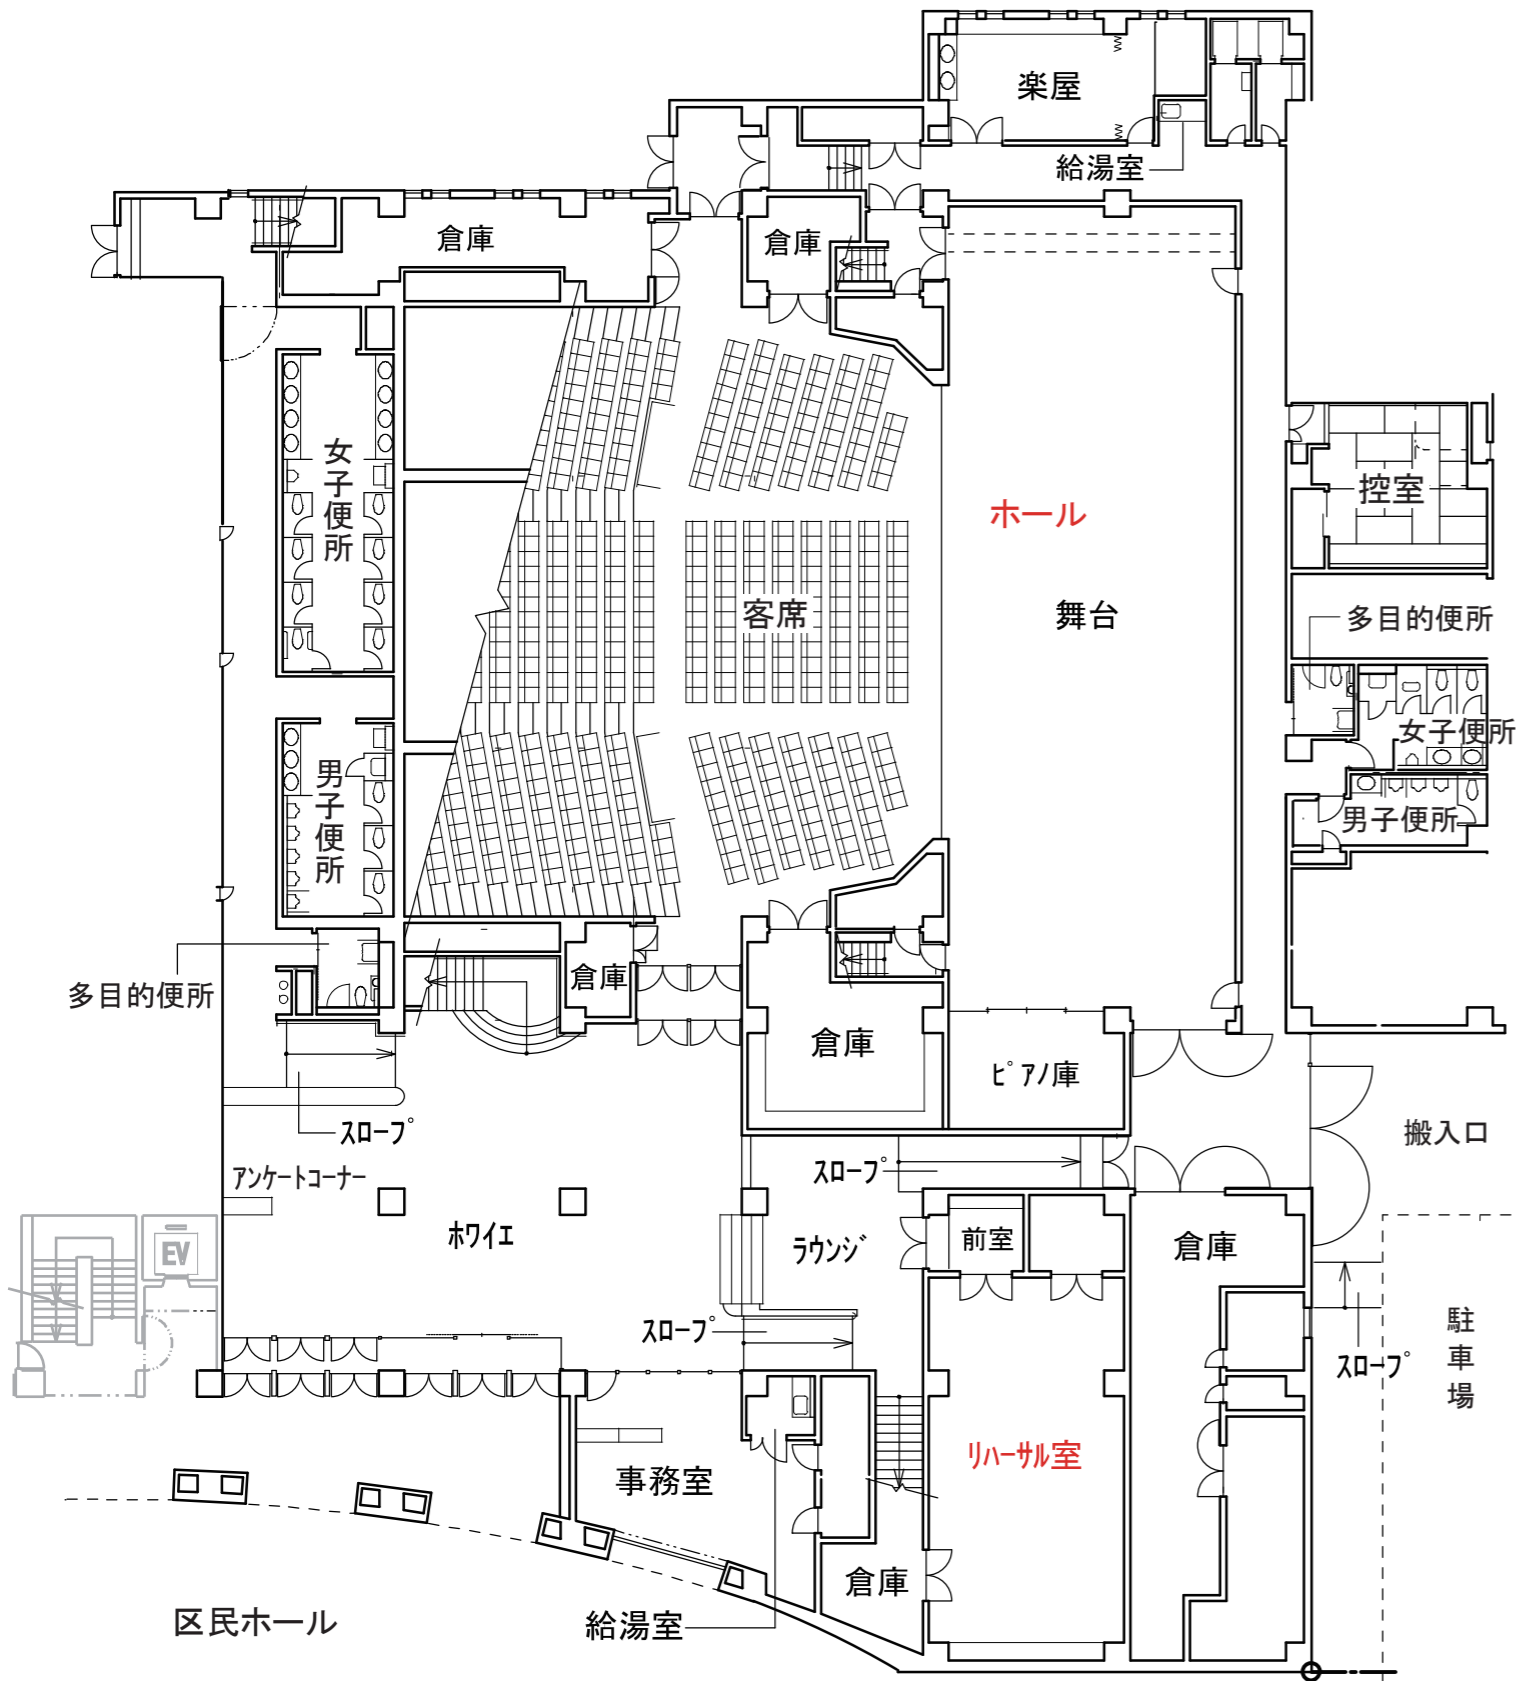

都筑公会堂 1F 平面図

都筑公会堂 2F 平面図