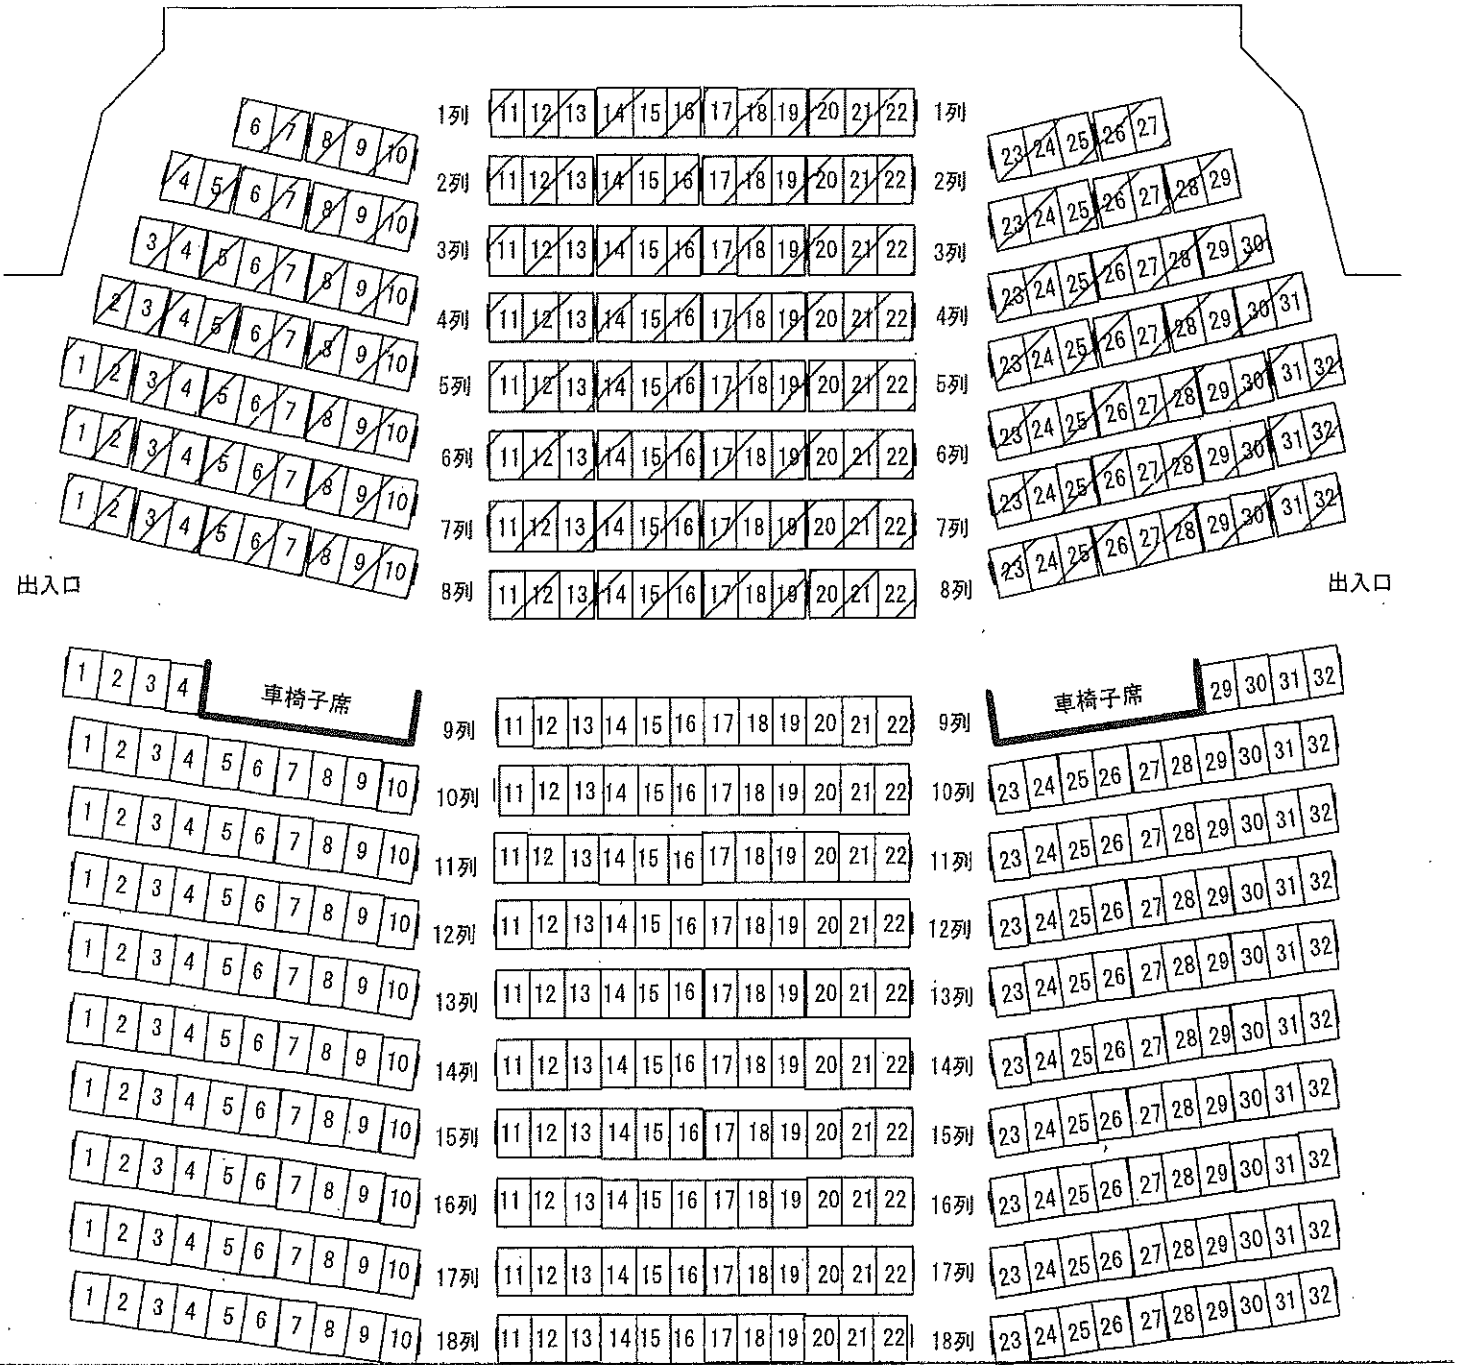

舞台

※ 可動席

総数 604席 (可動席214 固定席376 車椅子6 親子室8)