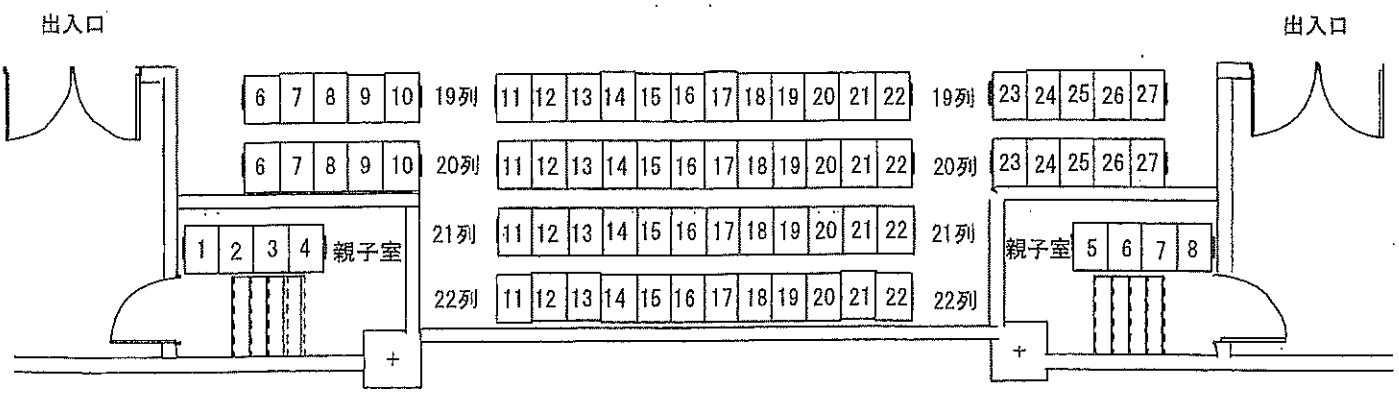

舞台

※ 可動席

総数 604席 (可動席214 固定席376 車椅子6 親子室8)