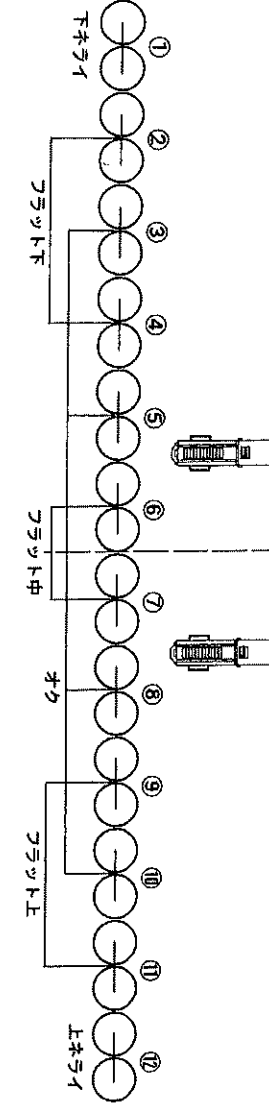

直回路分電盤  
C60A × 3回路  
C30A × 3回路  
Total 100A

ホリゾンタル系

奥FP 下上共通 2回路

UH #72.63.22.W

下LH

LH #72.59.22.40

上LH

C20A 12回路 (1回路=3K)

DMXOUT × 1  
直電源平行 15A

下手フロア (C30A)  
3回路 × 4ポケット

回路並び1.2SUS共通

① ② ③ ① ② ③ ① ② ③ ④ ⑤ ⑥ ⑦ ⑧ ⑨ ④ ⑤ ⑥ ⑦ ⑧ ⑨ ⑩ ⑪ ⑫ ⑩ ⑪ ⑫

C20A 12回路 (1回路=3K)

DMXOUT × 1  
直電源平行 15A

BL 72台8回路 (ALL W)

前FP 下上共通 4回路

4 3 2 1 1 2 3 4

上手フロア (C30A)  
3回路 × 4ポケット

都筑公会堂 照明基本仕込み

\* 原状回復吊り込み回路取りまで