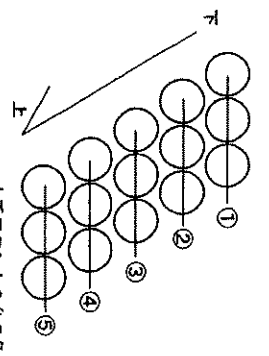

直回路分電盤  
C60A × 3回路  
C30A × 3回路  
Total 100A

ホリゾンタル系

奥FP 下上共通 2回路

UH #72.63.22.W

下LH

LH #72.59.22.40

上LH

C20A 12回路 (1回路=3K)

DMXOUT × 1  
直電源平行 15A

下手フロア (C30A)  
3回路 × 4ポケット

回路並び1.2SUS共通

① ② ③ ① ② ③ ① ② ③ ④ ⑤ ⑥ ⑦ ⑧ ⑨ ④ ⑤ ⑥ ⑦ ⑧ ⑨ ⑩ ⑪ ⑫ ⑩ ⑪ ⑫

C20A 12回路 (1回路=3K)

DMXOUT × 1  
直電源平行 15A

BL 72台8回路 (ALL W)

前FP 下上共通 4回路

4 3 2 1 1 2 3 4

上手フロア (C30A)  
3回路 × 4ポケット

都筑公会堂 照明基本仕込み

\* 原状回復吊り込み回路取りまで