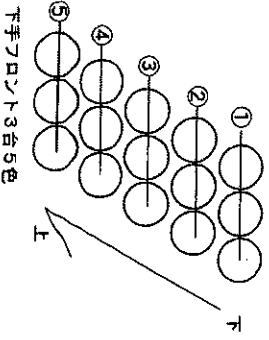

DMXOUT × 1  
直電源平行 15A

下手フロア (C30A)  
3回路 × 4ポケット

回路並び1.2SUS共通

① ② ③ ① ② ③ ① ② ③ ④ ⑤ ⑥ ⑦ ⑧ ⑨ ④ ⑤ ⑥ ⑦ ⑧ ⑨ ⑩ ⑪ ⑫ ⑩ ⑪ ⑫

C20A 12回路 (1回路=3K)

DMXOUT × 1  
直電源平行 15A

BL 72台8回路 (ALL W)

前FP 下上共通 4回路

4 3 2 1 1 2 3 4

上手フロア (C30A)  
3回路 × 4ポケット

都筑公会堂 照明基本仕込み

\* 原状回復吊り込み回路取りまで