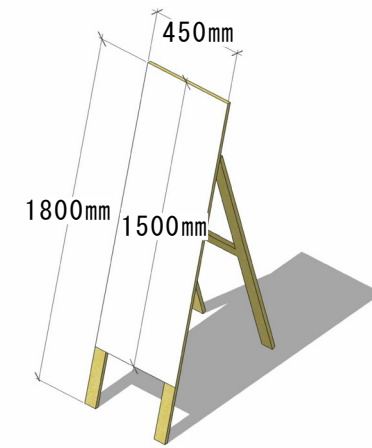

木台 ×

指揮者譜面台 × 1

めくり台 × 1

パネル (大) × 7

パネル (小) × 6

パネル (キャスター付) × 1 立て看板 × 1

指揮台 × 1

演奏者譜面台 × 60 (折りたたみ式)

長机 × 6

ホワイトボード × 1