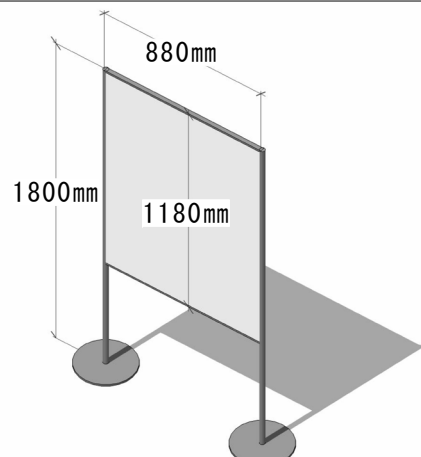

木台 ×

指揮者譜面台 × 1

めくり台 × 1

パネル (大) × 7

パネル (小) × 6

パネル (キャスター付) × 1 立て看板 × 1

指揮台 × 1

演奏者譜面台 × 60 (折りたたみ式)

長机 × 6

ホワイトボード × 1