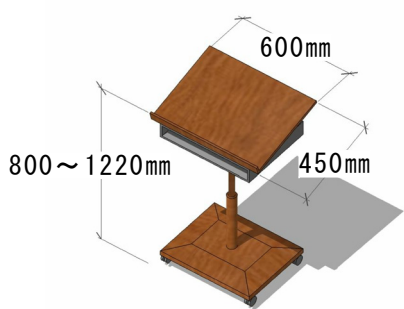

演台 × 1

花台 × 2

看板 (8.6mまたは4.3m) × 1

国旗・市旗・区旗 各 1

司会台 × 1

平台

箱馬 ×

開き足

木台 ×

指揮者譜面台 × 1

めくり台 × 1

パネル (大) × 7

パネル (小) × 6

パネル (キャスター付) × 1 立て看板 × 1

指揮台 × 1

演奏者譜面台 × 60 (折りたたみ式)