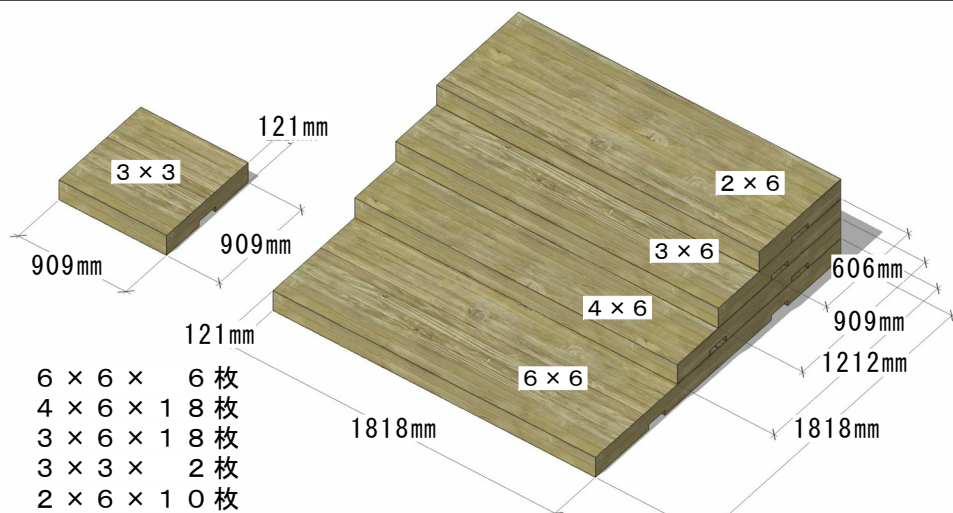

演台 × 1

花台 × 2

看板 (8.6mまたは4.3m) × 1

国旗・市旗・区旗 各 1

司会台 × 1

平台

箱馬 ×

開き足

木台 ×

指揮者譜面台 × 1

めくり台 × 1

パネル (大) × 7

パネル (小) × 6

パネル (キャスター付) × 1 立て看板 × 1

指揮台 × 1

演奏者譜面台 × 60 (折りたたみ式)