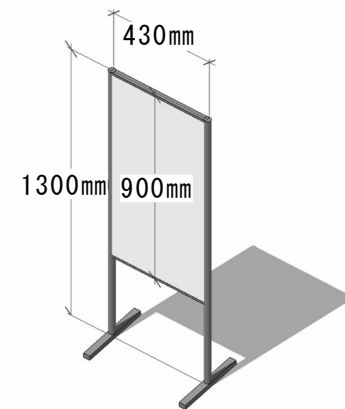

木台 ×

指揮者譜面台 × 1

めくり台 × 1

パネル (大) × 7

パネル (小) × 6

パネル (キャスター付) × 1 立て看板 × 1

指揮台 × 1

演奏者譜面台 × 60 (折りたたみ式)

長机 × 6

ホワイトボード × 1