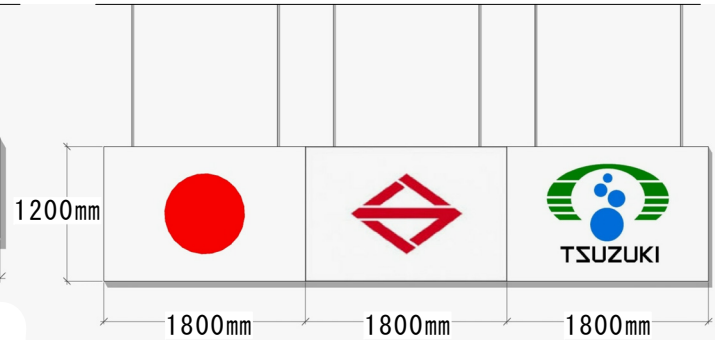

演台 × 1

花台 × 2

看板 (8.6mまたは4.3m) × 1

国旗・市旗・区旗 各 1

司会台 × 1

平台

箱馬 ×

開き足

木台 ×

指揮者譜面台 × 1

めくり台 × 1

パネル (大) × 7

パネル (小) × 6

パネル (キャスター付) × 1 立て看板 × 1

指揮台 × 1

演奏者譜面台 × 60 (折りたたみ式)