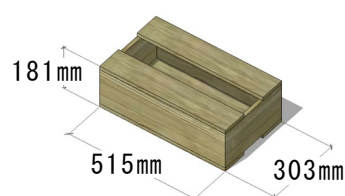

演台 × 1

花台 × 2

看板 (8.6mまたは4.3m) × 1

国旗・市旗・区旗 各 1

司会台 × 1

平台

箱馬 ×

開き足

木台 ×

指揮者譜面台 × 1

めくり台 × 1

パネル (大) × 7

パネル (小) × 6

パネル (キャスター付) × 1 立て看板 × 1

指揮台 × 1

演奏者譜面台 × 60 (折りたたみ式)