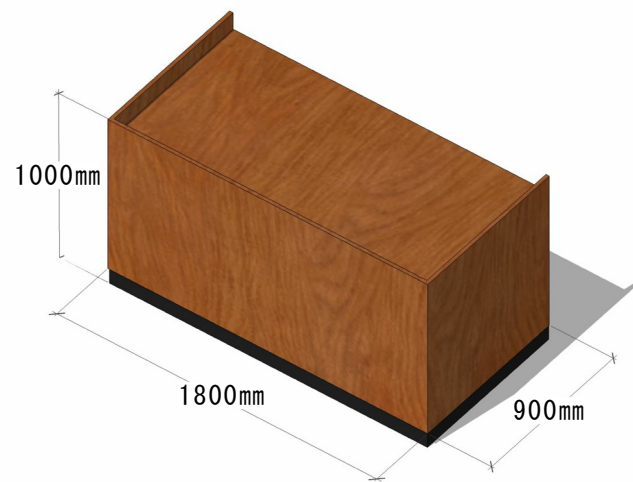

演台 × 1

花台 × 2

看板 (8.6mまたは4.3m) × 1

国旗・市旗・区旗 各 1

司会台 × 1

平台

箱馬 ×

開き足

木台 ×

指揮者譜面台 × 1

めくり台 × 1

パネル (大) × 7

パネル (小) × 6

パネル (キャスター付) × 1 立て看板 × 1

指揮台 × 1

演奏者譜面台 × 60 (折りたたみ式)