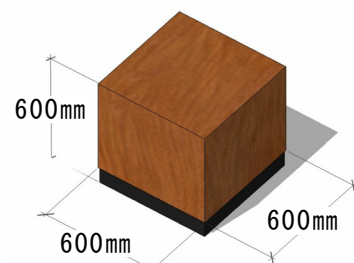

演台 × 1

花台 × 2

看板 (8.6mまたは4.3m) × 1

国旗・市旗・区旗 各 1

司会台 × 1

平台

箱馬 ×

開き足

木台 ×

指揮者譜面台 × 1

めくり台 × 1

パネル (大) × 7

パネル (小) × 6

パネル (キャスター付) × 1 立て看板 × 1

指揮台 × 1

演奏者譜面台 × 60 (折りたたみ式)