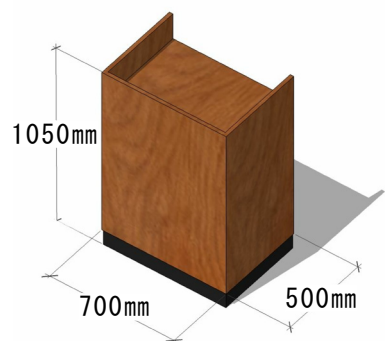

演台 × 1

花台 × 2

看板 (8.6mまたは4.3m) × 1

国旗・市旗・区旗 各 1

司会台 × 1

平台

箱馬 ×

開き足

木台 ×

指揮者譜面台 × 1

めくり台 × 1

パネル (大) × 7

パネル (小) × 6

パネル (キャスター付) × 1 立て看板 × 1

指揮台 × 1

演奏者譜面台 × 60 (折りたたみ式)