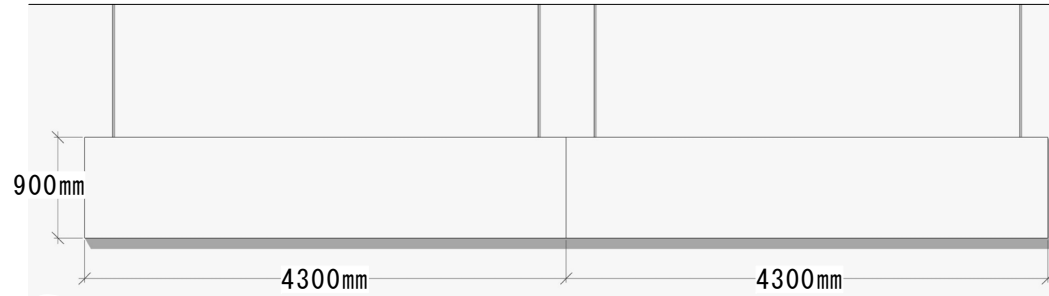

演台 × 1

花台 × 2

看板 (8.6mまたは4.3m) × 1

国旗・市旗・区旗 各 1

司会台 × 1

平台

箱馬 ×

開き足

木台 ×

指揮者譜面台 × 1

めくり台 × 1

パネル (大) × 7

パネル (小) × 6

パネル (キャスター付) × 1 立て看板 × 1

指揮台 × 1

演奏者譜面台 × 60 (折りたたみ式)