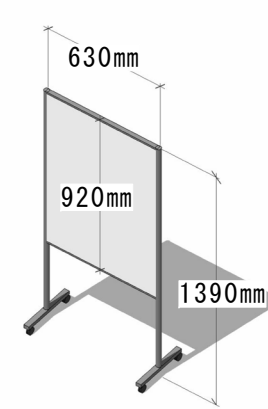

木台 ×

指揮者譜面台 × 1

めくり台 × 1

パネル (大) × 7

パネル (小) × 6

パネル (キャスター付) × 1 立て看板 × 1

指揮台 × 1

演奏者譜面台 × 60 (折りたたみ式)

長机 × 6

ホワイトボード × 1