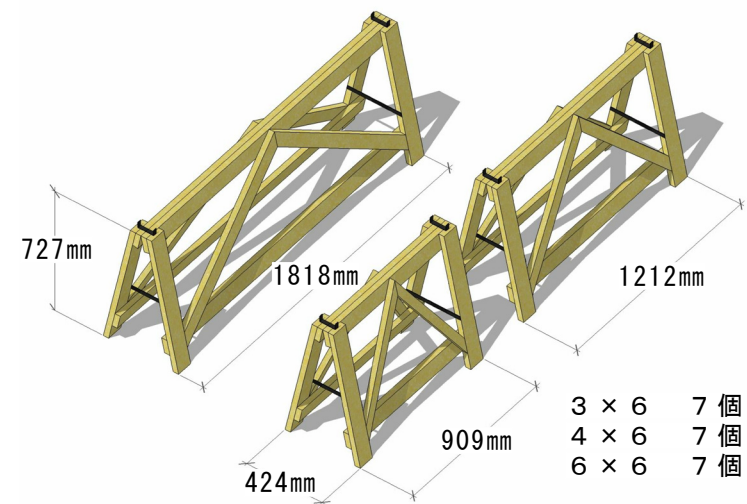

演台 × 1

花台 × 2

看板 (8.6mまたは4.3m) × 1

国旗・市旗・区旗 各 1

司会台 × 1

平台

箱馬 ×

開き足

木台 ×

指揮者譜面台 × 1

めくり台 × 1

パネル (大) × 7

パネル (小) × 6

パネル (キャスター付) × 1 立て看板 × 1

指揮台 × 1

演奏者譜面台 × 60 (折りたたみ式)